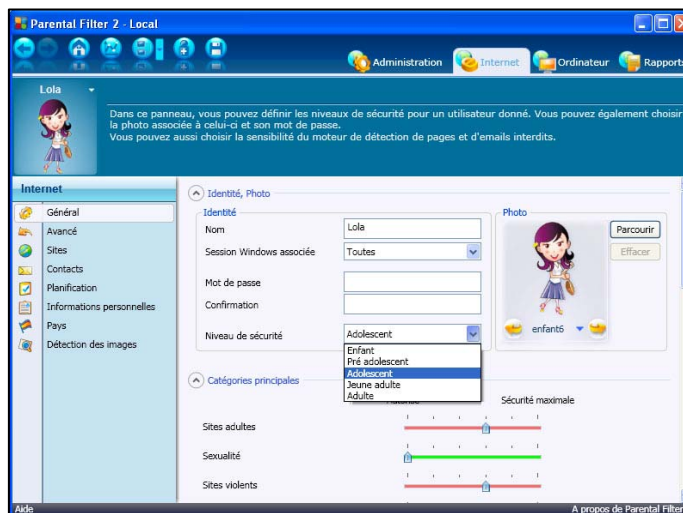

- Création facile et rapide d'un profil pour chaque enfant grâce à **5 modèles prédéfinis** (enfant, préadolescent, adolescent, jeune adulte ou adulte),
- Moteur de **filtrage Internet intelligent** (Intelligent Content Evaluation - ICE) prenant en compte toutes les utilisations d'Internet (blogs, forums, réseaux sociaux, chats...),
- Détection et **blocage des images** et des sites **pornographiques**, technologie utilisée par la Gendarmerie Nationale pour traquer les réseaux cyber-pédophiles.
- Limitation du **temps d'utilisation de chaque logiciel** (pour les jeux notamment),
- Utilisation simple grâce à une nouvelle Interface conviviale et à l'aide d'un assistant qui vous guide pas à pas.

Les meilleurs sites pour enfants

Parental Filter 2 intègre **www.LesPagesJuniors.com**, l'annuaire des meilleurs sites pour enfants sélectionnés par les documentalistes spécialisés de Profil Technology, pour les loisirs, la culture, les travaux scolaires et ludiques de vos enfants, afin de mieux les guider dans leur découverte d'Internet.

Interface Parental Filter 2

L'interface de **Parental Filter 2** est pensée pour **faciliter la prise en main** par des parents utilisant pour la première fois ce type de logiciel :

- L'ajout d'un profil pour chaque utilisateur de l'ordinateur se fait très simplement en 3 clics grâce à des **profils prédéfinis adaptés à chaque âge**.
- L'accès aux paramètres personnalisés et aux statistiques d'utilisation peut se faire **directement à partir de la page d'accueil** de Parental Filter 2.
- Dans chaque panneau, un texte explique le rôle de chaque fonction du logiciel.